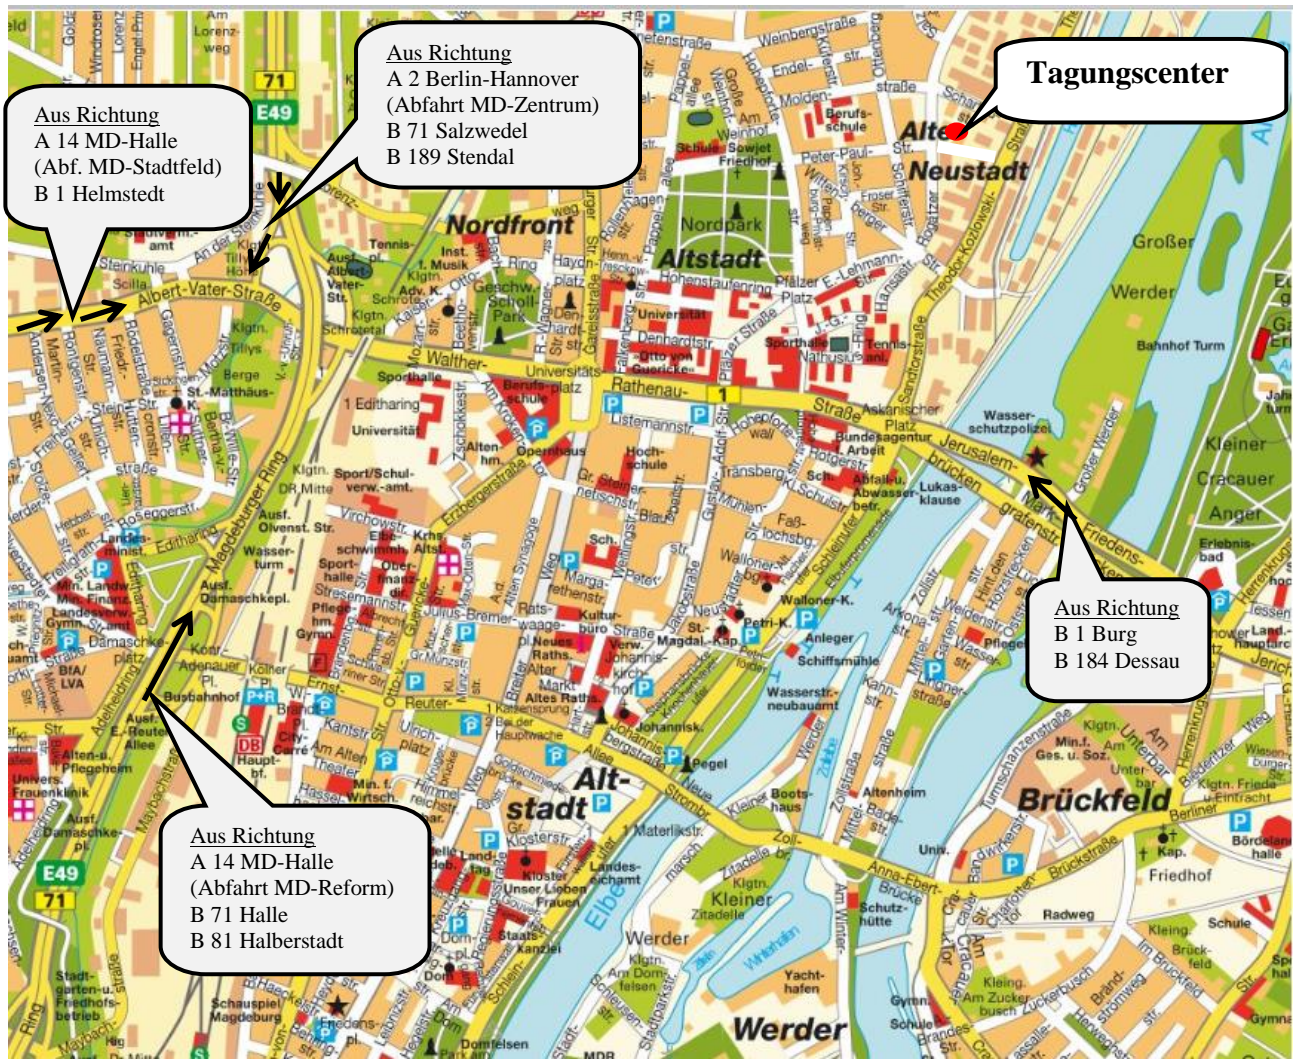

Anfahrtsskizze

Tagungs -Center Magdeburg, Rogätzer Str. 8, 39106 Magdeburg

Parkplätze stehen hinter dem Gebäude:

- auf dem oberen Parkdeck
- in der Tiefgarage (gebührenpflichtig)

zur Verfügung.

Zudem können Sie am Straßenrand in der Umgebung parken.

Öffentliche Verkehrsmittel

Anfahrt mit Linie 2 bis Peter-Paul- Straße. Diese bis zum Ende gehen dann Tagungscenter auf der gegenüberliegenden Straßenseite.